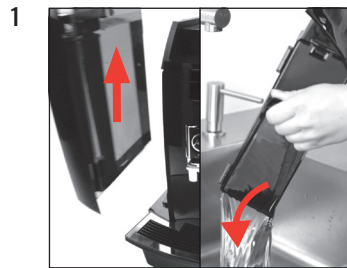

WE6

Filter vervangen

Benodigd materiaal:
CLARIS Pro Smart⁺-filterpatroon
1 stuk (Art. 25055)

Deze beknopte gebruiksaanwijzing komt niet in de plaats van het "Gebruiksaanwijzing WE6". Lees eerst de veiligheidsaanduidingen en waarschuwingen aandachtig door, zodat u het apparaat veilig kunt gebruiken.

Voorwaarde: