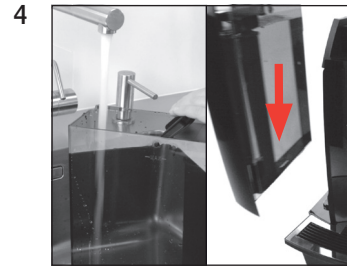

WE6

Filter vervangen

Benodigd materiaal:
CLARIS Pro Smart⁺-filterpatroon
1 stuk (Art. 25055)

Deze beknopte gebruiksaanwijzing komt niet in de plaats van het "Gebruiksaanwijzing WE6". Lees eerst de veiligheidsaanduidingen en waarschuwingen aandachtig door, zodat u het apparaat veilig kunt gebruiken.

Voorwaarde: