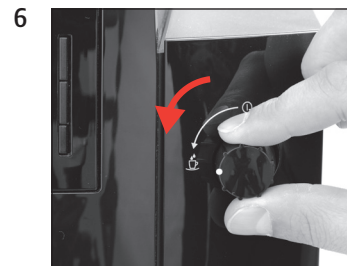

WE6

Filter vervangen

Benodigd materiaal:
CLARIS Pro Smart⁺-filterpatroon
1 stuk (Art. 25055)

Deze beknopte gebruiksaanwijzing komt niet in de plaats van het "Gebruiksaanwijzing WE6". Lees eerst de veiligheidsaanduidingen en waarschuwingen aandachtig door, zodat u het apparaat veilig kunt gebruiken.

Voorwaarde:

"Opgeslagen"
"Draaiknop openen"

"Filter wordt gespoeld"
"Draaiknop sluiten"