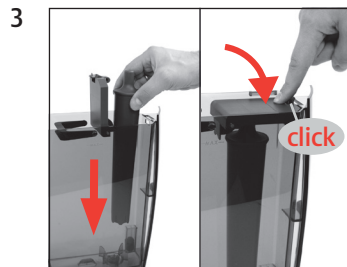

WE6

Filter vervangen

Benodigd materiaal:
CLARIS Pro Smart⁺-filterpatroon
1 stuk (Art. 25055)

Deze beknopte gebruiksaanwijzing komt niet in de plaats van het "Gebruiksaanwijzing WE6". Lees eerst de veiligheidsaanduidingen en waarschuwingen aandachtig door, zodat u het apparaat veilig kunt gebruiken.

Voorwaarde:

"Opgeslagen"
"Draaiknop openen"

"Filter wordt gespoeld"
"Draaiknop sluiten"