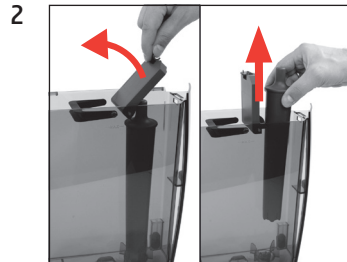

WE6

Filter vervangen

Benodigd materiaal:
CLARIS Pro Smart⁺-filterpatroon
1 stuk (Art. 25055)

Deze beknopte gebruiksaanwijzing komt niet in de plaats van het "Gebruiksaanwijzing WE6". Lees eerst de veiligheidsaanduidingen en waarschuwingen aandachtig door, zodat u het apparaat veilig kunt gebruiken.

Voorwaarde:

"Opgeslagen"
"Draaiknop openen"

"Filter wordt gespoeld"
"Draaiknop sluiten"